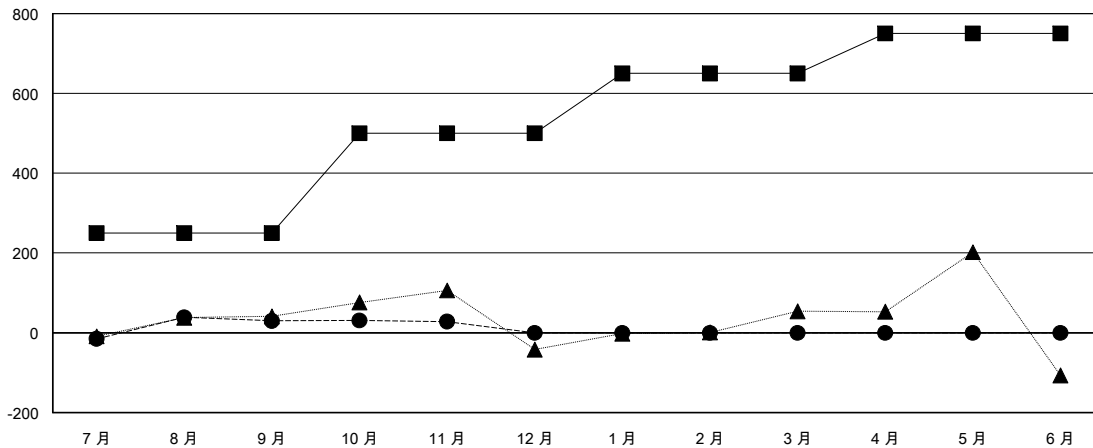

MONTHLY MEMBERSHIP PROGRESS REPORT

District 391

Results as of: 11/30/2018

GMT: ZIYU LIN

地点 CHINA

GMT宪章区

分会			
成果 2018-2019			
季	新分会目标	新会	会员流失的分会
7月/8月/9月	0	2	3
10月/11月/12月	0	0	2
1月/2月/3月	0	0	0
4月/5月/6月	0	0	0

位会员@每位须缴			
成果 2018-2019			
季	会员净增长目标	实际会员增长数	实际退会会员 (包括转会)
7月/8月/9月	250	109	60
10月/11月/12月	250	16	17
1月/2月/3月	150	0	0
4月/5月/6月	100	0	0

目标与实际新会累积

目标和实际会员累积

已取消的分会: 5	17 CLUBS OF 43 增添1位或以上的新会员	性别分布 男 718 (63.20%) 女 418 (36.80%) 年度女性会员百分比目标: 0%
放弃的会员	点击这里取得累计会员数据	总计家庭单位会员数 68
过世 0		支付减半会费的家庭会员 35
分会已取消 42		
其他 35		
总计 77		