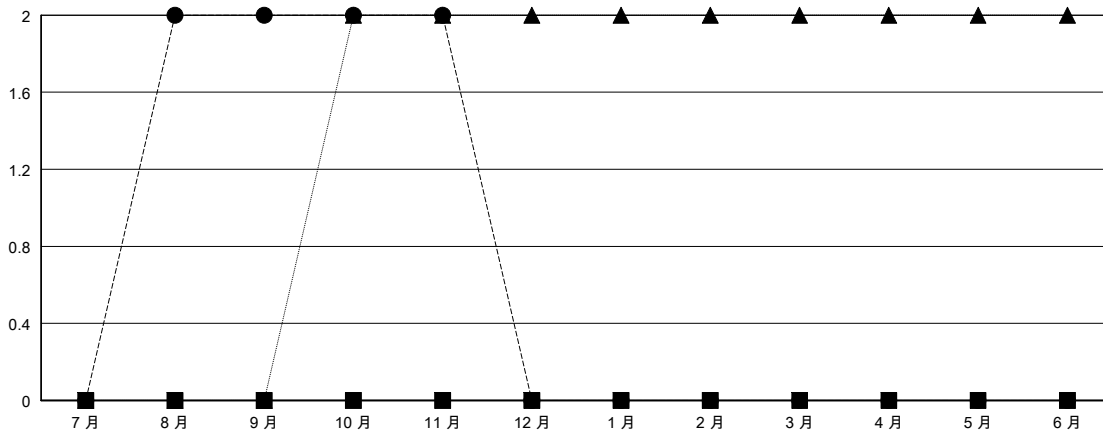

MONTHLY MEMBERSHIP PROGRESS REPORT

District 391

Results as of: 11/30/2018

GMT: ZIYU LIN

地点 CHINA

GMT宪章区

分会			
成果 2018-2019			
季	新分会目标	新会	会员流失的分会
7月/8月/9月	0	2	3
10月/11月/12月	0	0	2
1月/2月/3月	0	0	0
4月/5月/6月	0	0	0

位会员@每位须缴			
成果 2018-2019			
季	会员净增长目标	实际会员增长数	实际退会会员 (包括转会)
7月/8月/9月	250	109	60
10月/11月/12月	250	16	17
1月/2月/3月	150	0	0
4月/5月/6月	100	0	0

目标与实际新会累积

目标和实际会员累积

已取消的分会: 5	17 CLUBS OF 43 增添1位或以上的新会员	性别分布 男 718 (63.20%) 女 418 (36.80%) 年度女性会员百分比目标: 0%
放弃的会员	点击这里取得累计会员数据	总计家庭单位会员数 68
过世 0		支付减半会费的家庭会员 35
分会已取消 42		
其他 35		
总计 77		